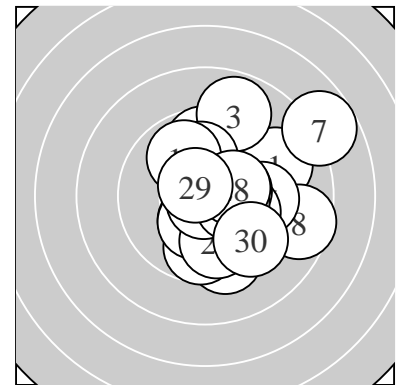

Ergebnis: **297.3** (282)
 Serien: 94.8 100.3 102.2
 Zähler: 16 11 2 1 0 0 0 0 0 0
 Innenzehner: 13
 weiteste: 800 (7), 587 (8), 522 (3)
 beste Teiler 35.9 (26.) 87.0 (29.) 96.8 (17.)
 Trefferlage 1.37 mm rechts, 0.26 mm tief
 Streuwert 1.98, horizontal: 1.84, vertikal: 2.10

Serie 1:
 9.1 ↗ 9.7 ↑ 8.9 ↗ 10.1 ↘ 10.5 *
 10.5 * 7.8 ↗ 8.6 → 9.4 ↓ 10.2 *
 beste Teiler 105.1 (5.) 109.0 (6.) 196.0 (10.)
 Trefferlage 2.33 mm rechts, 0.60 mm hoch
 Streuwert 2.64, horizontal: 2.43, vertikal: 2.82

Serie 2:
 9.9 ↓ 10.1 ↑ 10.4 * 9.7 ↓ 9.9 ↘
 9.6 → 10.6 * 9.9 ↘ 10.3 * 9.9 ↘
 beste Teiler 96.8 (17.) 140.0 (13.) 159.1 (19.)
 Trefferlage 0.73 mm rechts, 0.69 mm tief
 Streuwert 1.66, horizontal: 1.44, vertikal: 1.85

Serie 3:
 10.0 ↘ 10.2 * 10.5 * 10.3 * 9.8 ↓
 10.8 * 10.3 * 10.3 * 10.6 * 9.4 ↘
 beste Teiler 35.9 (26.) 87.0 (29.) 116.4 (23.)
 Trefferlage 1.07 mm rechts, 0.69 mm tief
 Streuwert 1.21, horizontal: 1.18, vertikal: 1.25