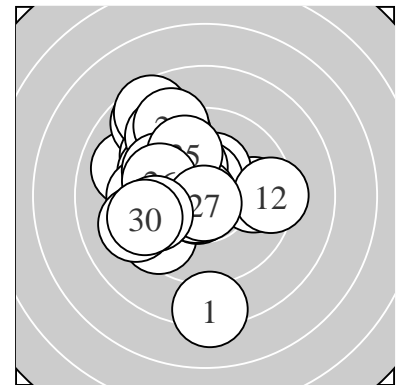

Ergebnis: **290.5** (275)  
 Serien: 95.7 97.3 97.5  
 Zähler: 8 19 3 0 0 0 0 0 0 0  
 Innenzehner: 8  
 weiteste: 676 (1), 586 (18), 550 (10)  
 beste Teiler 36.0 (23.) 44.5 (27.) 75.2 (4.)  
 Trefferlage 1.68 mm links, 0.84 mm hoch  
 Streuwert 2.17, horizontal: 1.96, vertikal: 2.35

Serie 1:  
 8.2 ↓                      9.5 ↙                      10.5 \*                      10.7 \*                      9.6 ↖  
 9.8 →                      9.0 ↖                      10.3 \*                      9.3 ↗                      8.8 ↖  
 beste Teiler 75.2 (4.) 123.1 (3.) 160.6 (8.)  
 Trefferlage 1.23 mm links, 0.48 mm hoch  
 Streuwert 2.75, horizontal: 2.15, vertikal: 3.24

Serie 2:  
 10.6 \*                      9.4 →                      9.5 ↖                      10.2 \*                      9.8 ↖  
 10.6 \*                      9.5 ←                      8.6 ↖                      9.6 ↖                      9.5 ←  
 beste Teiler 77.7 (16.) 99.0 (11.) 192.3 (14.)  
 Trefferlage 1.59 mm links, 1.23 mm hoch  
 Streuwert 2.02, horizontal: 2.34, vertikal: 1.65

Serie 3:  
 9.2 ↖                      9.1 ↖                      10.8 \*                      9.7 ↖                      9.8 ↖  
 9.8 ↖                      10.8 \*                      9.2 ←                      9.7 ←                      9.4 ←  
 beste Teiler 36.0 (23.) 44.5 (27.) 281.3 (25.)  
 Trefferlage 2.22 mm links, 0.81 mm hoch  
 Streuwert 1.74, horizontal: 1.32, vertikal: 2.07