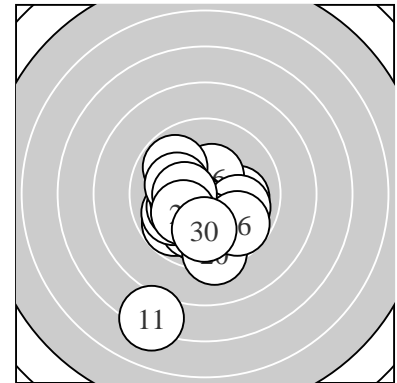

Ergebnis: **301.6** (290)
 Serien: 101.7 98.8 101.1
 Zähler: 22 7 0 1 0 0 0 0 0 0
 Innenzehner: 14
 weiteste: 940 (11), 412 (20), 303 (26)
 beste Teiler 92.8 (1.) 103.2 (19.) 109.5 (12.)
 Trefferlage 0.45 mm links, 1.31 mm tief
 Streuwert 1.67, horizontal: 1.47, vertikal: 1.84

Serie 1:
 10.6 * 9.9 ↙ 10.5 * 10.1 → 10.4 *
 10.4 * 9.8 ↙ 9.9 ↓ 10.1 ↓ 10.0 ↓
 beste Teiler 92.8 (1.) 123.4 (3.) 132.1 (6.)
 Trefferlage 0.18 mm links, 1.40 mm tief
 Streuwert 1.14, horizontal: 1.36, vertikal: 0.86

Serie 2:
 7.2 ↓ 10.5 * 10.3 * 9.9 ↙ 10.3 *
 10.4 * 10.1 ↖ 10.3 * 10.5 * 9.3 ↓
 beste Teiler 103.2 (19.) 109.5 (12.) 131.3 (16.)
 Trefferlage 0.74 mm links, 1.75 mm tief
 Streuwert 2.26, horizontal: 1.52, vertikal: 2.80

Serie 3:
 10.5 * 10.3 * 10.0 ↘ 10.1 ↓ 9.8 ↖
 9.7 ↘ 10.1 ↖ 10.4 * 10.2 * 10.0 ↓
 beste Teiler 116.7 (21.) 143.0 (28.) 162.9 (22.)
 Trefferlage 0.43 mm links, 0.77 mm tief
 Streuwert 1.49, horizontal: 1.62, vertikal: 1.34