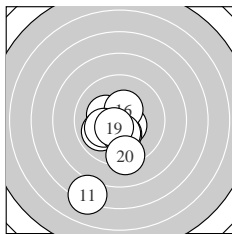

Ergebnis: **301.6** (290)
 Serien: 101.7 98.8 101.1
 Zähler: 22 7 0 1 0 0 0 0 0 0
 Innenzehner: 14
 weiteste: 940 (11), 412 (20), 303 (26)
 beste Teiler 92.8 (1.) 103.2 (19.) 109.5 (12.)
 Trefferlage 0.45 mm links, 1.31 mm tief
 Streuwert 1.67, horizontal: 1.47, vertikal: 1.84

Serie 1:
 10.6 * 9.9 ↙ 10.5 * 10.1 → 10.4 *
 10.4 * 9.8 ↙ 9.9 ↓ 10.1 ↓ 10.0 ↓
 beste Teiler 92.8 (1.) 123.4 (3.) 132.1 (6.)
 Trefferlage 0.18 mm links, 1.40 mm tief
 Streuwert 1.14, horizontal: 1.36, vertikal: 0.86

Serie 2:
 7.2 ↓ 10.5 * 10.3 * 9.9 ↙ 10.3 *
 10.4 * 10.1 ↖ 10.3 * 10.5 * 9.3 ↓
 beste Teiler 103.2 (19.) 109.5 (12.) 131.3 (16.)
 Trefferlage 0.74 mm links, 1.75 mm tief
 Streuwert 2.26, horizontal: 1.52, vertikal: 2.80

Serie 3:
 10.5 * 10.3 * 10.0 ↘ 10.1 ↓ 9.8 ↖
 9.7 ↘ 10.1 ↖ 10.4 * 10.2 * 10.0 ↓
 beste Teiler 116.7 (21.) 143.0 (28.) 162.9 (22.)
 Trefferlage 0.43 mm links, 0.77 mm tief
 Streuwert 1.49, horizontal: 1.62, vertikal: 1.34