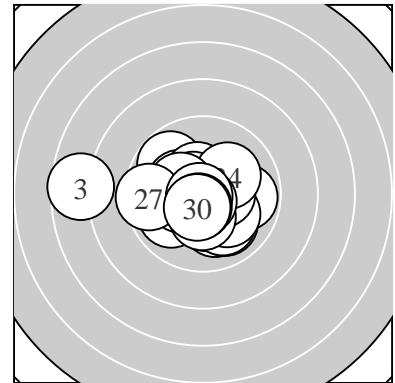

Ergebnis: **306.8** (293)
 Serien: 98.6 104.0 104.2
 Zähler: 25 4 0 1 0 0 0 0 0 0
 Innenzehner: 19
 weiteste: 827 (3), 365 (27), 295 (11)
 beste Teiler 2.2 (20.) 30.5 (28.) 39.0 (19.)
 Trefferlage 0.53 mm links, 0.25 mm tief
 Streuwert 1.61, horizontal: 2.03, vertikal: 1.05

Serie 1:
 10.6 * 10.3 * 7.6 ← 9.8 → 10.1 ↘
 10.0 ↘ 10.0 ← 10.3 * 9.9 ↙ 10.0 ↘
 beste Teiler 97.1 (1.) 162.0 (8.) 172.2 (2.)
 Trefferlage 0.85 mm links, 0.81 mm tief
 Streuwert 2.32, horizontal: 3.09, vertikal: 1.09

Serie 2:
 9.8 ↘ 10.6 * 10.5 * 10.3 * 10.1 ↘
 10.3 * 10.4 * 10.3 * 10.8 * 10.9 *
 beste Teiler 2.2 (20.) 39.0 (19.) 97.0 (12.)
 Trefferlage 0.14 mm links, 0.16 mm tief
 Streuwert 1.16, horizontal: 1.28, vertikal: 1.03

Serie 3:
 10.5 * 10.4 * 10.6 * 10.1 ↗ 10.8 *
 10.3 * 9.5 ← 10.8 * 10.6 * 10.6 *
 beste Teiler 30.5 (28.) 49.0 (25.) 89.9 (23.)
 Trefferlage 0.60 mm links, 0.20 mm hoch
 Streuwert 1.11, horizontal: 1.33, vertikal: 0.83