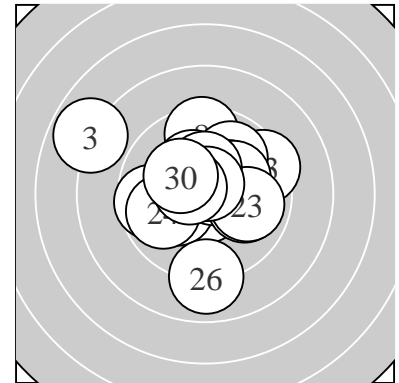

Ergebnis: **303.0** (288)
 Serien: 99.7 102.1 101.2
 Zähler: 20 9 0 1 0 0 0 0 0 0
 Innenzehner: 18
 weiteste: 776 (3), 499 (26), 385 (13)
 beste Teiler 9.0 (11.) 43.4 (2.) 54.1 (1.)
 Trefferlage 0.15 mm rechts, 0.50 mm hoch
 Streuwert 1.83, horizontal: 2.06, vertikal: 1.57

Serie 1:
 10.7 * 10.8 * 7.8 ↖ 10.1 ↗ 9.9 ↗
 9.9 ↗ 10.2 * 9.5 ↑ 10.4 * 10.4 *
 beste Teiler 43.4 (2.) 54.1 (1.) 128.0 (9.)
 Trefferlage 0.07 mm rechts, 1.15 mm hoch
 Streuwert 2.19, horizontal: 2.72, vertikal: 1.48

Serie 2:
 10.9 * 10.3 * 9.4 ↗ 10.7 * 10.2 *
 9.6 ← 10.4 * 9.9 ↗ 10.7 * 10.0 →
 beste Teiler 9.0 (11.) 64.0 (19.) 74.0 (14.)
 Trefferlage 0.37 mm rechts, 0.32 mm hoch
 Streuwert 1.58, horizontal: 1.96, vertikal: 1.07

Serie 3:
 10.3 * 10.2 * 9.9 → 9.9 ← 10.2 *
 9.0 ↓ 10.3 * 10.7 * 10.5 * 10.2 *
 beste Teiler 62.1 (28.) 101.2 (29.) 152.0 (27.)
 Trefferlage 0.00 mm , 0.05 mm hoch
 Streuwert 1.77, horizontal: 1.54, vertikal: 1.97