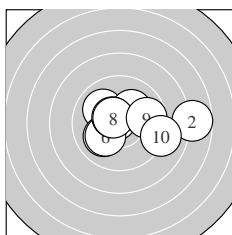

Ergebnis: **302.7** (290)
 Serien: 98.5 102.5 101.7
 Zähler: 22 7 0 1 0 0 0 0 0 0
 Innenzehner: 17
 weiteste: 804 (2), 477 (10), 417 (21)
 beste Teiler 42.1 (13.) 52.4 (1.) 55.2 (14.)
 Trefferlage 0.06 mm links, 0.02 mm hoch
 Streuwert 1.88, horizontal: 2.48, vertikal: 0.95

Serie 1:
 10.7 * 7.7 → 10.0 ↖ 10.0 ↙ 10.2 *
 10.1 ↙ 10.5 * 10.6 * 9.7 → 9.0 →
 beste Teiler 52.4 (1.) 93.6 (8.) 105.2 (7.)
 Trefferlage 0.97 mm rechts, 0.12 mm hoch
 Streuwert 2.46, horizontal: 3.28, vertikal: 1.14

Serie 2:
 10.5 * 10.2 * 10.8 * 10.7 * 10.2 *
 9.6 ↖ 10.2 * 10.1 ↖ 10.4 * 9.8 ←
 beste Teiler 42.1 (13.) 55.2 (14.) 102.0 (11.)
 Trefferlage 1.14 mm links, 0.01 mm hoch
 Streuwert 1.16, horizontal: 1.30, vertikal: 1.01

Serie 3:
 9.3 ↖ 9.9 ← 10.6 * 9.7 → 10.5 *
 10.5 * 10.0 → 10.7 * 10.2 * 10.3 *
 beste Teiler 56.8 (28.) 81.0 (23.) 103.9 (25.)
 Trefferlage 0.03 mm links, 0.07 mm tief
 Streuwert 1.66, horizontal: 2.22, vertikal: 0.78